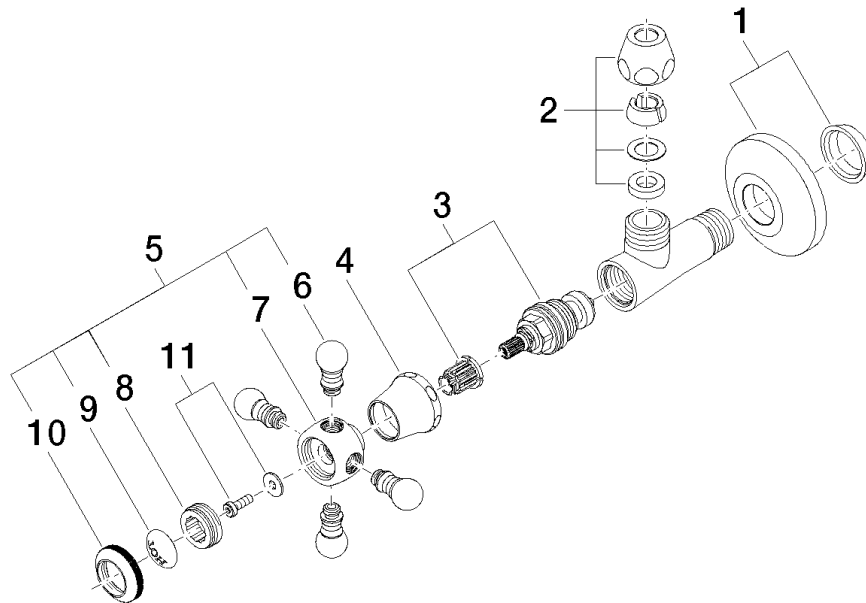

22 900 361

- rosette Ø 60 mm
- porcelain insert HOT

	Brushed Platinum	22 900 361-06
	Chrome	22 900 361-00
	Platinum	22 900 361-08
	Durabrand (23kt Gold)	22 900 361-09
	Brushed Durabrand (23kt Gold)	22 900 361-28
	Brushed Dark Platinum	22 900 361-99

22 900 361

Flow rate chart

22 900 361

Parts for other finishes can be found here: [Chrome](#)

Spare parts list

No.	Item Number	Name	Quantity used	Delivery time
1	04 27 01 003 00-06	rosette	1	10
2	90 23 30 040 00-06	threaded connector	1	10
3	90 90 03 023 01 90	top	1	2
4	09 21 02 055-06	cover	1	10
5	04 20 36 002 07-06	handle (hot)	1	10
6	09 20 36 004-06	handle	4	10
7	09 20 36 002-06	handle	1	10
8	09 20 83 006 90	handle	1	2
9	09 26 01 011 90	accessories	1	2
10	09 20 36 005-06	handle	1	10
11	04 30 30 029 00 90	fixing set	1	2