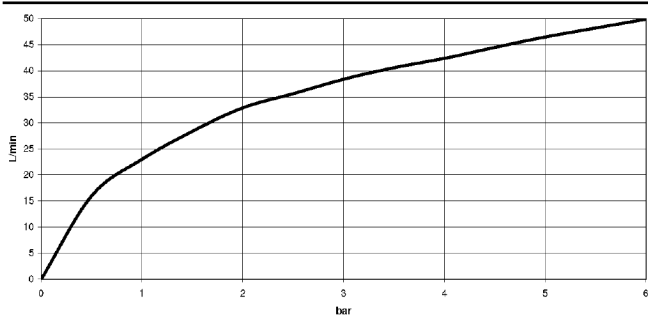

22 900 361

- rosette Ø 60 mm
- porcelain insert HOT

	Brushed Platinum	22 900 361-06
	Chrome	22 900 361-00
	Platinum	22 900 361-08
	Durabrand (23kt Gold)	22 900 361-09
	Brushed Durabrand (23kt Gold)	22 900 361-28
	Brushed Dark Platinum	22 900 361-99

22 900 361

Flow rate chart

22 900 361

Parts for other finishes can be found here: [Chrome](#)

Spare parts list

No.	Item Number	Name	Quantity used	Delivery time
1	04 27 01 003 00-06	rosette	1	10
2	90 23 30 040 00-06	threaded connector	1	10
3	90 90 03 023 01 90	top	1	2
4	09 21 02 055-06	cover	1	10
5	04 20 36 002 07-06	handle (hot)	1	10
6	09 20 36 004-06	handle	4	10
7	09 20 36 002-06	handle	1	10
8	09 20 83 006 90	handle	1	2
9	09 26 01 011 90	accessories	1	2
10	09 20 36 005-06	handle	1	10
11	04 30 30 029 00 90	fixing set	1	2