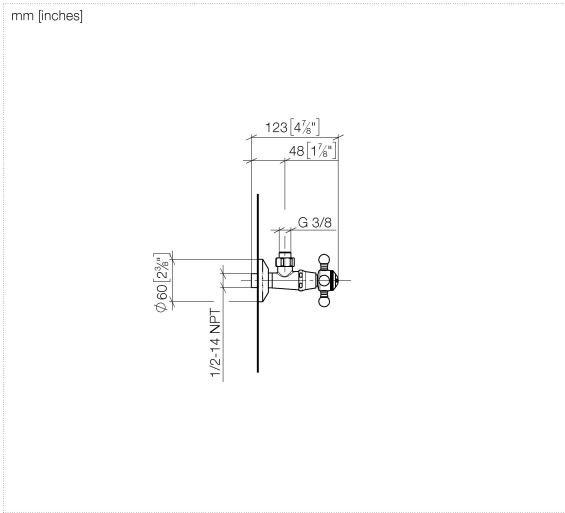

22 900 361

- rosette Ø 60 mm
- porcelain insert HOT

	Brushed Platinum	22 900 361-06
	Chrome	22 900 361-00
	Platinum	22 900 361-08
	Durabrand (23kt Gold)	22 900 361-09
	Brushed Durabrand (23kt Gold)	22 900 361-28
	Brushed Dark Platinum	22 900 361-99

22 900 361

Flow rate chart

22 900 361

Parts for other finishes can be found here: [Chrome](#)

Spare parts list

No.	Item Number	Name	Quantity used	Delivery time
1	04 27 01 003 00-06	rosette	1	10
2	90 23 30 040 00-06	threaded connector	1	10
3	90 90 03 023 01 90	top	1	2
4	09 21 02 055-06	cover	1	10
5	04 20 36 002 07-06	handle (hot)	1	10
6	09 20 36 004-06	handle	4	10
7	09 20 36 002-06	handle	1	10
8	09 20 83 006 90	handle	1	2
9	09 26 01 011 90	accessories	1	2
10	09 20 36 005-06	handle	1	10
11	04 30 30 029 00 90	fixing set	1	2